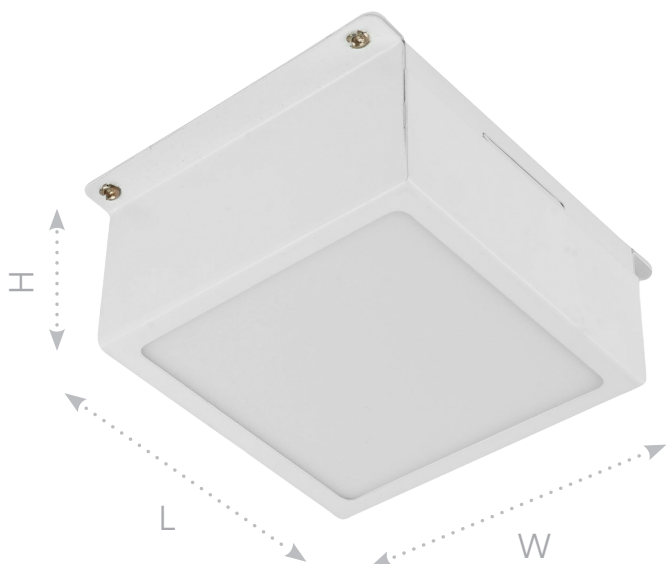

# Встраиваемые светодиодные светильники AL254

# Feron

Материал: сталь, пластик

80  
Lm/W

Ra  
>80

170-  
265V

арт. 52157

**960lm 4000K 12W**  
LxWxH, mm (89x89x40)

арт. 52158

**960lm 6500K 12W**  
LxWxH, mm (89x89x40)

арт. 48914

**960lm 4000K 12W**  
LxWxH, mm (89x89x40)

арт. 48915

**960lm 6500K 12W**  
LxWxH, mm (89x89x40)

Предназначены для общего и акцентного освещения торговых и выставочных залов, офисов, магазинов, помещений общественного питания, гостиниц и пр. Разработан специально для установки в потолки типа грильятто в ячейку 90x90 мм.